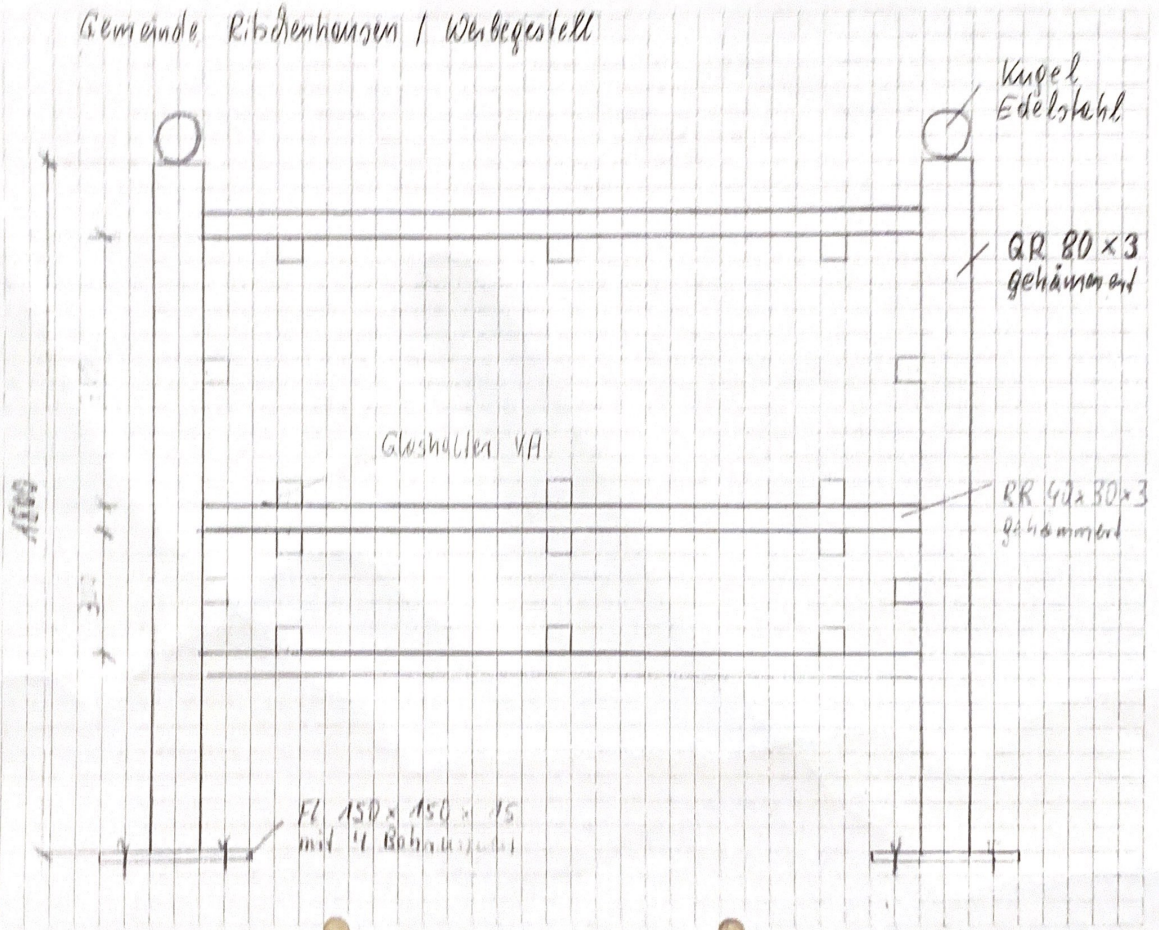

# Krönlein Stahlhandel

- Stahlbau
- Träger
- Stahlblech
- Holz
- Aluminium
- Bleche
- Glasbau
- Profilstahl
- Glasverklebung

Gemeinde Ribbenhansen / Weinbegetell

Kohlhauser Str. 3-5  
38543 Rade  
Tel: 0661 - 380 833 0  
Fax: 0661 - 380 833 29